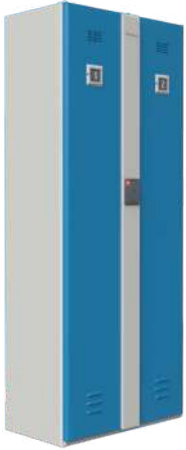

ПРАЙС-ЛИСТ НА АВТОМАТИЧЕСКИЕ ЛОКЕРЫ И ОПЦИИ**ЛОКЕРЫ СЕРИИ «SP»**

Характеристики

Розничная цена, руб.

Автоматический шкаф-локер «SP-2E»

- Габариты (ДхШхГ): 1550x750x435 мм
- 2 секции
- 1,5 мм сталь с полимерным покрытием
- Встроенный бесконтактный считыватель формата EM-Marin

21 960

Автоматический шкаф-локер «SP-2M»

- Габариты (ДхШхГ): 1550x750x435 мм
- 2 секции
- 1,5 мм сталь с полимерным покрытием
- Встроенный бесконтактный считыватель формата Mifare

22 090

Автоматический шкаф-локер «SP-4E»

- Габариты (ДхШхГ): 1550x750x435 мм
- 4 секции
- 1,5 мм сталь с полимерным покрытием
- Встроенный бесконтактный считыватель формата EM-Marin

24 010

ЛОКЕРЫ СЕРИИ «SP»

Характеристики

Розничная цена, руб.

Автоматический шкаф-локер «SP-4M»

- Габариты (ДхШхГ): 1550x750x435 мм
- 4 секции
- 1,5 мм сталь с полимерным покрытием
- Встроенный бесконтактный считыватель формата Mifare

24 140

ЛОКЕРЫ СЕРИИ «LP»

Характеристики

Розничная цена, руб.

Автоматический шкаф-локер «LP-4E»