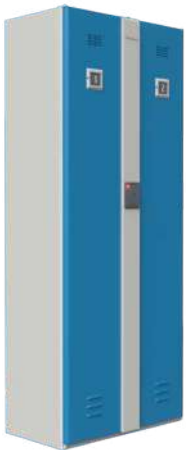

ПРАЙС-ЛИСТ НА АВТОМАТИЧЕСКИЕ ЛОКЕРЫ И ОПЦИИ**ЛОКЕРЫ СЕРИИ «SP»**

Характеристики

Розничная цена, руб.

Автоматический шкаф-локер «SP-2E»

- Габариты (ДхШхГ): 1550x750x435 мм
- 2 секции
- 1,5 мм сталь с полимерным покрытием
- Встроенный бесконтактный считыватель формата EM-Marin

21 960

Автоматический шкаф-локер «SP-2M»

- Габариты (ДхШхГ): 1550x750x435 мм
- 2 секции
- 1,5 мм сталь с полимерным покрытием
- Встроенный бесконтактный считыватель формата Mifare

22 090

Автоматический шкаф-локер «SP-4E»

- Габариты (ДхШхГ): 1550x750x435 мм
- 4 секции
- 1,5 мм сталь с полимерным покрытием
- Встроенный бесконтактный считыватель формата EM-Marin

24 010

ЛОКЕРЫ СЕРИИ «SP»

Характеристики

Розничная цена, руб.

Автоматический шкаф-локер «SP-4M»

- Габариты (ДхШхГ): 1550x750x435 мм
- 4 секции
- 1,5 мм сталь с полимерным покрытием
- Встроенный бесконтактный считыватель формата Mifare

24 140

ЛОКЕРЫ СЕРИИ «LP»

Характеристики

Розничная цена, руб.

Автоматический шкаф-локер «LP-4E»